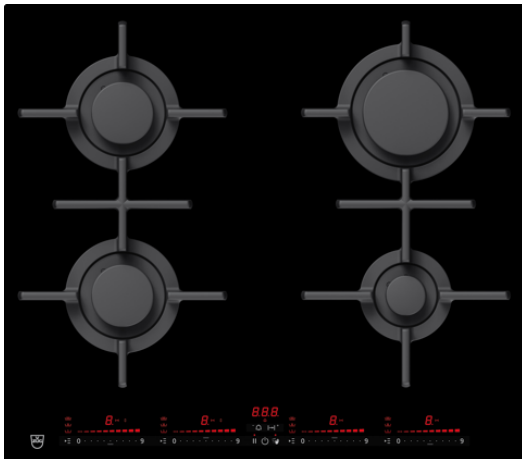

V-ZUG AG

Industriestrasse 66, Postfach, 6302 Zug

Telefon +41 58 767 67 67, Fax +41 58 767 61 67

info@vzug.com, www.vzug.com

Брошюра GAS641GSAZ

Выбранное изделие

- № артикула: 3107160415
- Код EAN: 7630029415504
- Категория продукции: Варочная поверхность
- Норма ширины: 60 см
- Дизайнерский фасад: Черный дизайн
- Рама: DualDesign

Подробности варочная поверхность GAS641GSBZ

Согласно Постановлению

- (EC) Nr. 66/2014
- GB 21456-2008: Nein

Design

- Категория продукции: Варочная поверхность
- Норма ширины: 60 см
- Дизайнерский фасад: Черный дизайн
- Рама: DualDesign

Энергия

- Макс. мощность конфорки 1: 3000 W
- Макс. мощность конфорки 2: 1750 W
- Макс. мощность конфорки 3: 1750 W
- Макс. мощность конфорки 4: 1000 W
- Вид подключения (1): 220-240 V~
- Частота (1): 50-60 Hz
- Общая потребляемая мощность: 0.02 kW
- Предохранители: 3 A
- Энергоэффективность всей варочной поверхности: 58 %
- Энергоэффективность газовой горелки 1: 60 %
- Энергоэффективность газовой горелки 2: 60 %
- Энергоэффективность газовой горелки 3: 57.6 %
- Энергоэффективность газовой горелки 4: 55 %
- Тип штекера: Кабель
- Питающий кабель: 1.7 m

Признаки - варочная панель

- Варочная панель категория: Газовый режим
- Продолжительность включения с функцией отключения
- Индикатор остаточного тепла
- Таймер
- Функция восстановления
- Конфорки: 4
- Режимы мощности: 9
- EcoStandby
- Газовая технология: Природный газ Н 20 мбар