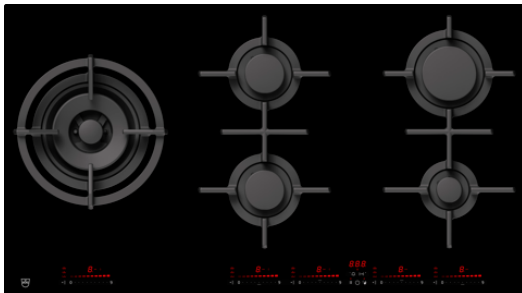

V-ZUG AG

Industriestrasse 66, Postfach, 6302 Zug

Telefon +41 58 767 67 67, Fax +41 58 767 61 67

info@vzug.com, www.vzug.com

Брошюра GAS951GSAZ

Выбранное изделие

- № артикула: 3107260515
- Код EAN: 7630029415498
- Категория продукции: Варочная поверхность
- Норма ширины: 90 см
- Дизайнерский фасад: Черный дизайн
- Рама: DualDesign

Подробности варочная поверхность GAS951GSBZ

Produktdatenblatt Kochfelder

- Конфорки: 5

Design

- Категория продукции: Варочная поверхность
- Норма ширины: 90 см
- Дизайнерский фасад: Черный дизайн
- Рама: DualDesign

Масса

- Высота прибора: 171 mm
- Ширина прибора: 897 mm
- Глубина прибора: 501 mm
- Угловой радиус прибора: 1.5 mm
- Ширина накладной панели: 886 mm
- Макс. ширина накладной панели: 886 mm
- Глубина накладной панели: 490 mm
- Макс. глубина накладной панели: 490 mm
- Высота монтажа заподлицо: 98 mm
- Высота накладного монтажа: 94 mm
- Ширина отверстия для монтажа заподлицо: 903 mm
- Ширина отверстия для встраивания (накладной монтаж): 886 mm
- Макс. ширина отверстия для встраивания (накладной монтаж): 886 mm
- Глубина отверстия для монтажа заподлицо: 507 mm
- Глубина отверстия для встраивания (накладной монтаж): 490 mm
- Макс. глубина отверстия для встраивания (накладной монтаж): 490 mm
- Вес в порожнем состоянии: 21.8 kg
- Положение конфорки 1: по центру слева
- Положение конфорки 2: спереди по центру
- Положение конфорки 3: сзади по центру
- Положение конфорки 4: сзади справа
- Положение конфорки 5: спереди справа

Признаки - варочная панель

- Варочная панель категория: Газовый режим
- Продолжительность включения с функцией отключения
- Индикатор остаточного тепла
- Таймер
- Функция восстановления
- Конфорки: 5
- Режимы мощности: 9
- EcoStandby
- Газовая технология: Природный газ Н 20 мбар