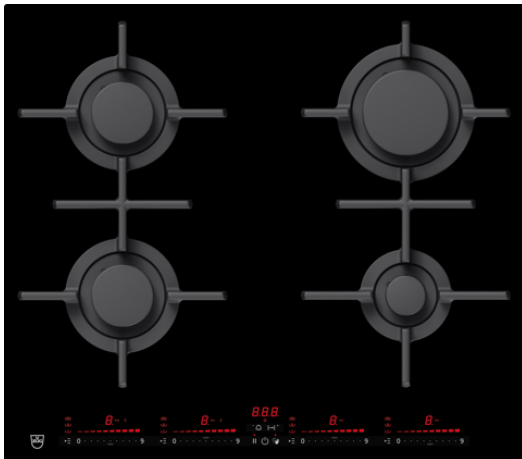

V-ZUG AG

Industriestrasse 66, Postfach, 6302 Zug

Telefon +41 58 767 67 67, Fax +41 58 767 61 67

info@vzug.com, www.vzug.com

Брошура GAS641GSAZ

Вибраний виріб

- № артикула: 3107160415
- Код EAN: 7630029415504
- Категорія продукції: Варильна панель
- Норма ширини: 60 см
- Дизайн фронтальної частини: Чорний дизайн
- Рама: DualDesign

Подробиці варильна панель GAS641GSBZ

Згідно з Постановою

- (ЄС) Nr. 66/2014
- GB 21456-2008: Nein

Design

- Категорія продукції: Варильна панель
- Норма ширини: 60 cm
- Дизайн фронтальної частини: Чорний дизайн
- Рама: DualDesign

Розміри

- Висота приладу: 145 mm
- Ширина приладу: 571 mm
- Глибина приладу: 501 mm
- Кутовий радіус приладу: 1.5 mm
- Ширина накладки: 560 mm
- Максимальна ширина конфорки: 560 mm
- Глибина накладки: 490 mm
- Максимальна висота конфорки: 490 mm
- Монтажна висота врівень із поверхнею: 98 mm
- Монтажна висота за накладного монтування: 94 mm
- Ширина отвору для вирівнювання: 577 mm
- Ширина отвору для вбудовування: 560 mm
- Максимальна ширина отвору для вбудовування: 560 mm
- Глибина отвору для вирівнювання: 507 mm
- Глибина отвору для вбудовування: 490 mm
- Максимальна глибина отвору для вбудовування: 490 mm
- Вага в порожньому стані: 14.2 kg
- Положення конфорки 1: спереду зліва
- Положення конфорки 2: ззаду зліва
- Положення конфорки 3: ззаду справа
- Положення конфорки 4: спереду справа

Характеристики: варильна панель

- Категорія варильної панелі: Газовий режим
- Тривалість увімкнення з функцією вимкнення
- Індикатор залишкового тепла
- Таймер
- Функція відновлення заводських налаштувань
- Конфорки: 4
- Режими потужності: 9
- EcoStandby
- Газова технологія: Природний газ Н 20 мбар