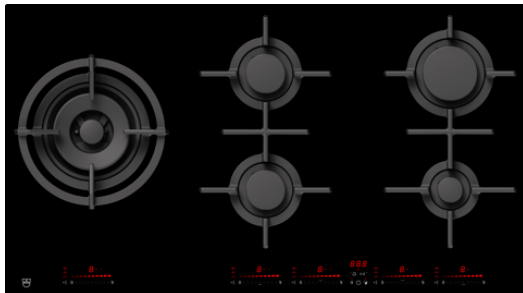

V-ZUG AG

Industriestrasse 66, Postfach, 6302 Zug

Telefon +41 58 767 67 67, Fax +41 58 767 61 67

info@vzug.com, www.vzug.com

Брошура GAS951GSAZ

Вибраний виріб

- № артикула: 3107260515
- Код EAN: 7630029415498
- Категорія продукції: Варильна панель
- Норма ширини: 90 см
- Дизайн фронтальної частини: Чорний дизайн
- Рама: DualDesign

Подробиці варильна панель GAS951GSBZ

Згідно з Постановою

- (ЄС) Nr. 66/2014
- GB 21456-2008: Nein

Design

- Категорія продукції: Варильна панель
- Норма ширини: 90 cm
- Дизайн фронтальної частини: Чорний дизайн
- Рама: DualDesign

Розміри

- Висота приладу: 171 mm
- Ширина приладу: 897 mm
- Глибина приладу: 501 mm
- Кутовий радіус приладу: 1.5 mm
- Ширина накладки: 886 mm
- Максимальна ширина конфорки: 886 mm
- Глибина накладки: 490 mm
- Максимальна висота конфорки: 490 mm
- Монтажна висота врівень із поверхнею: 98 mm
- Монтажна висота за накладного монтування: 94 mm
- Ширина отвору для вирівнювання: 903 mm
- Ширина отвору для вбудовування: 886 mm
- Максимальна ширина отвору для вбудовування: 886 mm
- Глибина отвору для вирівнювання: 507 mm
- Глибина отвору для вбудовування: 490 mm
- Максимальна глибина отвору для вбудовування: 490 mm
- Вага в порожньому стані: 21.8 kg
- Положення конфорки 1: по центру зліва
- Положення конфорки 2: спереду по центру
- Положення конфорки 3: ззаду по центру
- Положення конфорки 4: ззаду справа
- Положення конфорки 5: спереду справа

Характеристики: варильна панель

- Категорія варильної панелі: Газовий режим
- Тривалість увімкнення з функцією вимкнення
- Індикатор залишкового тепла
- Таймер
- Функція відновлення заводських налаштувань
- Конфорки: 5
- Режими потужності: 9
- EcoStandby
- Газова технологія: Природний газ Н 20 мбар